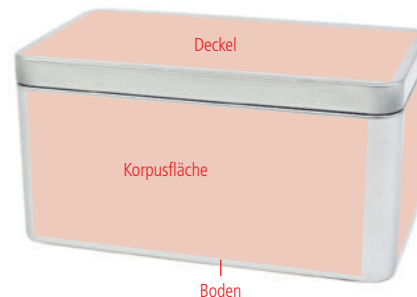

# Rechteckige Dose [DSE 10.10] - Datenblatt

## Rechteckige Dose - Maße

## veredelbare Flächen

■ Veredelungsfläche, Maße der Flächen bitte der Matrix unterhalb entnehmen

## Rechteckige Dose - Eckdaten

<b>Beschreibung</b>	Klemmdeckeldose für alle Gelegenheiten, lebensmittelecht lackiert.								
<b>Artikelnummer</b>	DSE 10.10								
<b>Maße</b>	130 mm x 72 mm x 70 mm						<b>Volumen</b>	655 ml	
<b>Verpackung</b>	60 Stück								
<b>Veredelung *</b>	<b>Aufkleber</b>	<b>Digitaldruck</b>		<b>1C-Druck</b>		<b>Lasergravur</b>		<b>Prägung</b>	
auf dem Deckel	✓	✓	✓	✓	✓	✓	✓	✓	✓
auf dem Korpus	✓	✗	✓	✓	✓	✓	✗	✗	✗
auf dem Boden	✓	✗	✗	✗	✓	✓	✗	✗	✗