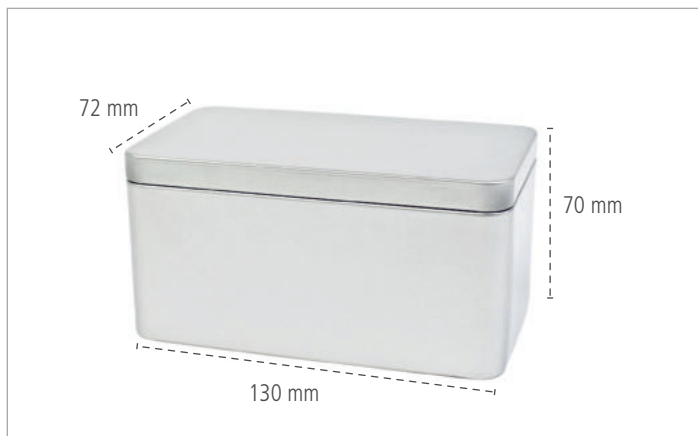

# Rechteckige Dose [DSE 10.10] - Datenblatt

## Rechteckige Dose - Maße

## veredelbare Flächen

■ Veredelungsfläche, Maße der Flächen bitte der Matrix unterhalb entnehmen

## Rechteckige Dose - Eckdaten

<b>Beschreibung</b>	Klemmdeckeldose für alle Gelegenheiten, lebensmittelecht lackiert.								
<b>Artikelnummer</b>	DSE 10.10								
<b>Maße</b>	130 mm x 72 mm x 70 mm						<b>Volumen</b>	655 ml	
<b>Verpackung</b>	60 Stück								
<b>Veredelung *</b>	<b>Aufkleber</b>	<b>Digitaldruck</b>		<b>1C-Druck</b>		<b>Lasergravur</b>		<b>Prägung</b>	
auf dem Deckel	✓	✓	✓	✓	✓	✓	✓	✓	✓
auf dem Korpus	✓	✗	✓	✓	✓	✓	✗	✗	✗
auf dem Boden	✓	✗	✗	✗	✓	✓	✗	✗	✗