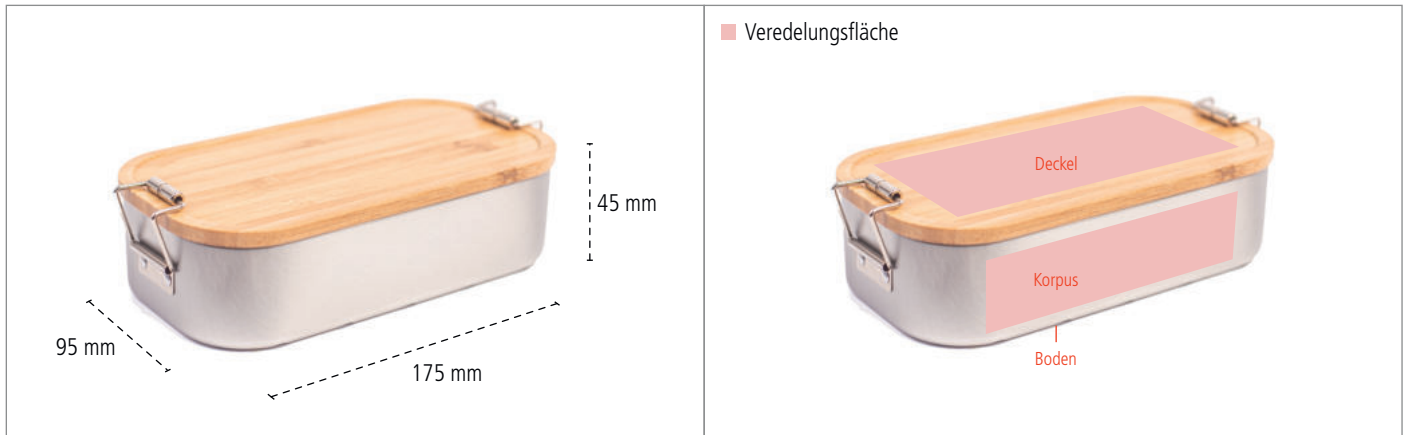

CameleonPack Classic Junglesnack [LB BA 05] Datenblatt

CameleonPack Classic Junglesnack - Maße

veredelbare Flächen

CameleonPack Classic Junglesnack - Detailansichten

CameleonPack Classic Junglesnack - Eckdaten

Beschreibung	Praktische und attraktive Lunchbox für alle Gelegenheiten. Der hübsche Bambusdeckel kann auch als Schneidebrettchen genutzt werden. Silber glänzend, stabiler Halt des Deckels, lebensmittelecht lackiert!								
Artikelnummer	LB BA 05								
Maße	175 mm x 95 mm x 45 mm						Volumen	700 ml	
Verpackungseinheit	30 Stück								
Veredelung *	Aufkleber	Digitaldruck	1C- Druck	Lasergravur	Prägung/ Brandstempel				
Deckel	✘	✘	✘	✔	✘	auf Anfrage			
Korpus	✘	✘	✘	✘	✘				
Boden	✘	✘	✘	✘	✘				