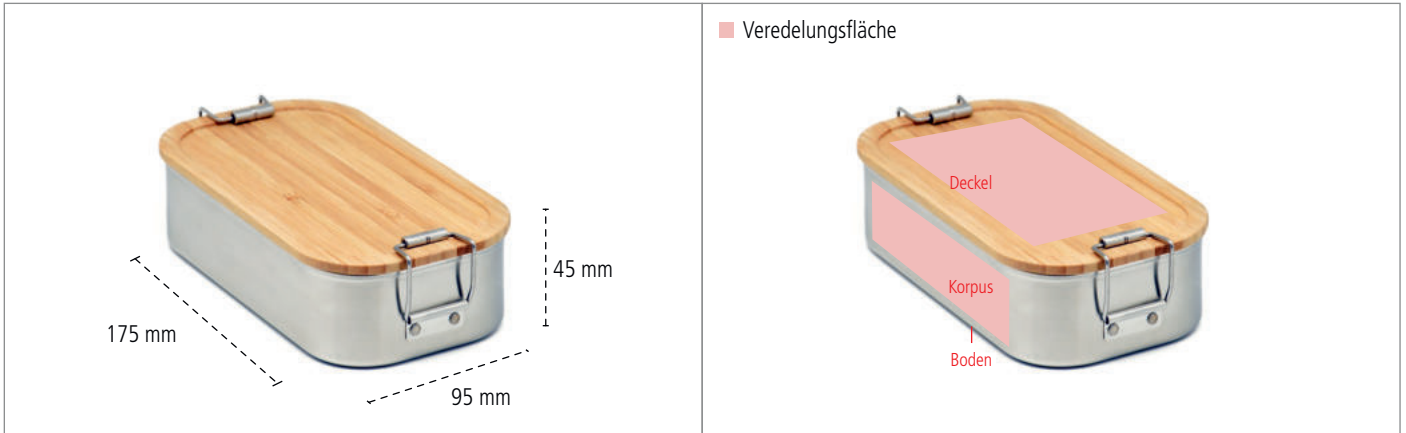

CameleonPack Click Junglesnack [CP BA C5] Datenblatt

CameleonPack
Click
STAINLESS STEEL

CameleonPack Click Junglesnack - Maße

veredelbare Flächen

CameleonPack Click Junglesnack - Detailansichten

CameleonPack Click Junglesnack - Eckdaten

Beschreibung	Praktische und attraktive Lunchbox aus gebürstetem Edelstahl für alle Gelegenheiten. Der hübsche Bambusdeckel kann auch als Schneidebrettchen genutzt werden. Komplett lebensmittelecht lackiert und der Korpus ist spülmaschinenfest!									
Artikelnummer	CP BA C5									
Maße	175 mm x 95 mm x 45 mm							Volumen	700 ml	
Verpackungseinheit	30 Stück									
Veredelung *	Aufkleber		Digitaldruck		1C- Druck		Lasergravur		Prägung/ Brandstempel	
Deckel	✘		✘		✘		✔		✘	auf Anfrage
Korpus	✘		✘		✘		✔		✘	
Boden	✘		✘		✘		✘		✘	