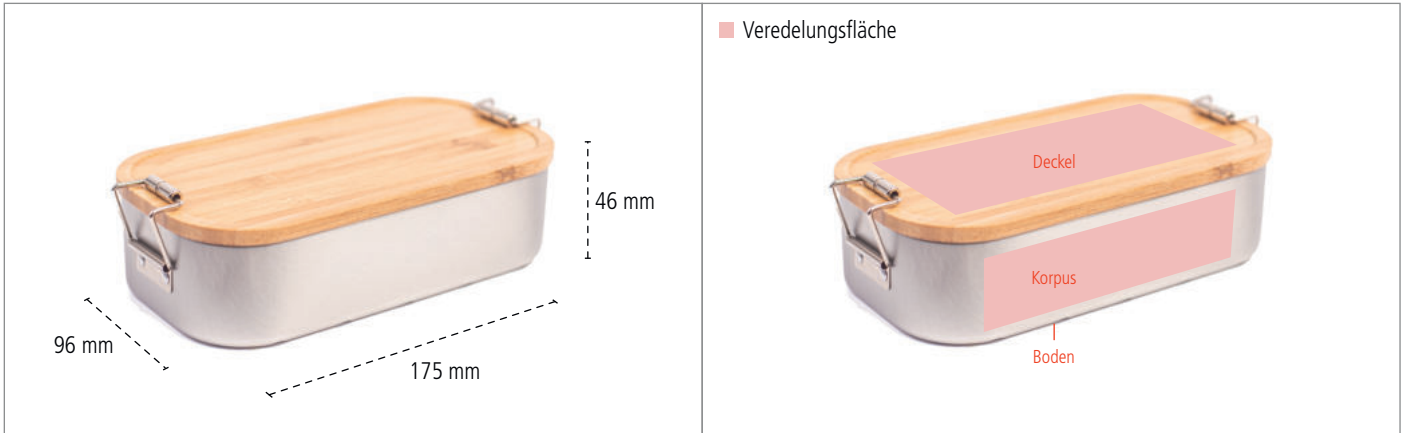

CameleonPack Classic Junglesnack [LB BA 05] Datenblatt

CameleonPack Classic Junglesnack - Maße

veredelbare Flächen

CameleonPack Classic Junglesnack - Detailansichten

CameleonPack Classic Junglesnack - Eckdaten

Beschreibung	Praktische und attraktive Lunchbox für alle Gelegenheiten. Der hübsche Bambusdeckel kann auch als Schneidebrettchen genutzt werden. Silber glänzend, stabiler Halt des Deckels, lebensmittelecht lackiert!								
Artikelnummer	LB BA 05								
Maße	175 mm x 96 mm x 46 mm						Volumen	750 ml	
Verpackungseinheit	30 Stück								
Veredelung *	Aufkleber	Digitaldruck	1C- Druck	Lasergravur	Prägung/ Brandstempel				
Deckel	✘	✘	✘	✔	✘	auf Anfrage			
Korpus	✘	✘	✘	✔	✘				
Boden	✘	✘	✘	✘	✘				