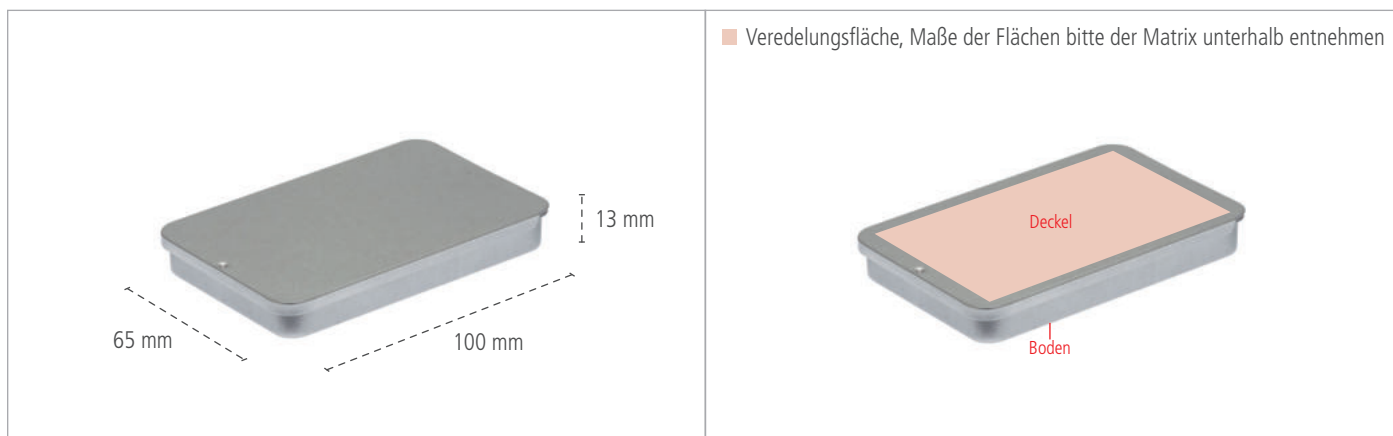

Kartendose [DSE 100.65] - Datenblatt

Kartendose - Maße

veredelbare Flächen

Kartendose - Detailansichten

Kartendose - Eckdaten

Beschreibung	Diese Dose ist auf Spielkartenformat konzipiert und umhüllt das Kartendeck mit Stil dank eines Schiebedeckels.									
Artikelnummer	DSE 100.65									
Maße	100mm x 65mm x 13mm									
Verpackung	150 Stück									
Veredelung *	Aufkleber		Digitaldruck		1C-Druck		Lasergravur		Prägung	
auf dem Deckel	✓		✓		✓		✓		✓	
auf dem Korpus	✗		✗		✗		✗		✗	
auf dem Boden	✓		✓		✓		✓		✓	

Vollflächige Offsetdrucke, extra Sichtfenster, Höhen- und Scharnieranpassungen oder sonstige technische Veränderungen an der Dose können wir im Rahmen einer Sonderproduktion, im Normalfall ab 2.000 Stück, realisieren. Bitte beachten Sie, dass hierzu individuelle Offerten und Lieferzeitaabsprechen getätigt werden müssen.