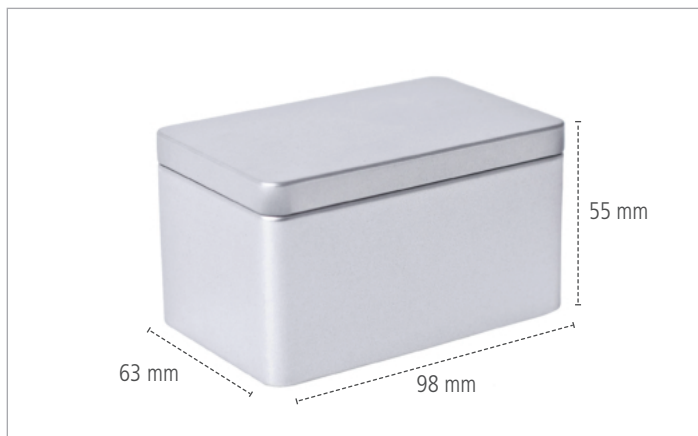

# Rechteckige Metalldose [DSE 003] - Datenblatt

## Rechteckige Metalldose - Maße

## Rechteckige Metalldose - Detailansichten

## Rechteckige Metalldose - Eckdaten

<b>Beschreibung</b>	Eckige Metalldose, mit Klemmdeckel und attraktivem Design.								
<b>Artikelnummer</b>	DSE 003								
<b>Maße</b>	98 mm x 63 mm x 55 mm						<b>Volumen</b>	340 ml	
<b>Verpackungseinheit</b>	90 Stück								
<b>Veredelung *</b>	<b>Aufkleber</b>	<b>Digitaldruck</b>		<b>1C-Druck</b>		<b>Lasergravur</b>		<b>Prägung</b>	
auf dem Deckel	✓	✓	✓	✓	✓	✓	✓	✓	✓
auf dem Korpus	✓	✗	✓	✓	✓	✓	✗	✗	✗
auf dem Boden	✓	✗	✓	✓	✗	✗	✗	✗	✗