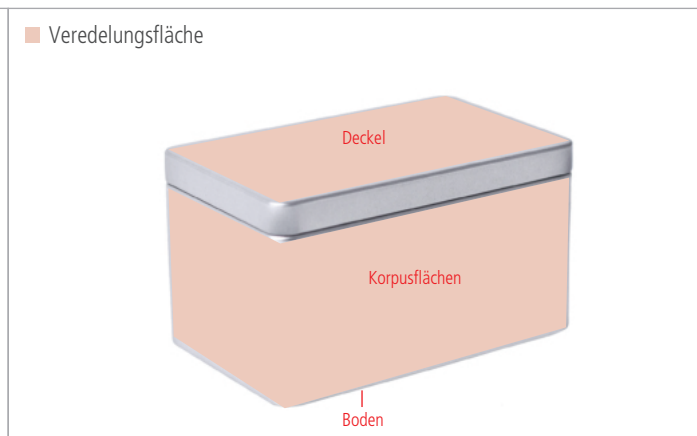

# Rechteckige Metalldose [DSE 003] - Datenblatt

## Rechteckige Metalldose - Maße

## Rechteckige Metalldose - Detailansichten

## Rechteckige Metalldose - Eckdaten

<b>Beschreibung</b>	Eckige Metalldose, mit Klemmdeckel und attraktivem Design.								
<b>Artikelnummer</b>	DSE 003								
<b>Maße</b>	98 mm x 63 mm x 55 mm						<b>Volumen</b>	340 ml	
<b>Verpackungseinheit</b>	90 Stück								
<b>Veredelung *</b>	<b>Aufkleber</b>	<b>Digitaldruck</b>		<b>1C-Druck</b>		<b>Lasergravur</b>		<b>Prägung</b>	
auf dem Deckel	✓	✓	✓	✓	✓	✓	✓	✓	✓
auf dem Korpus	✓	✗	✓	✓	✓	✓	✗	✗	✗
auf dem Boden	✓	✗	✓	✓	✗	✗	✗	✗	✗