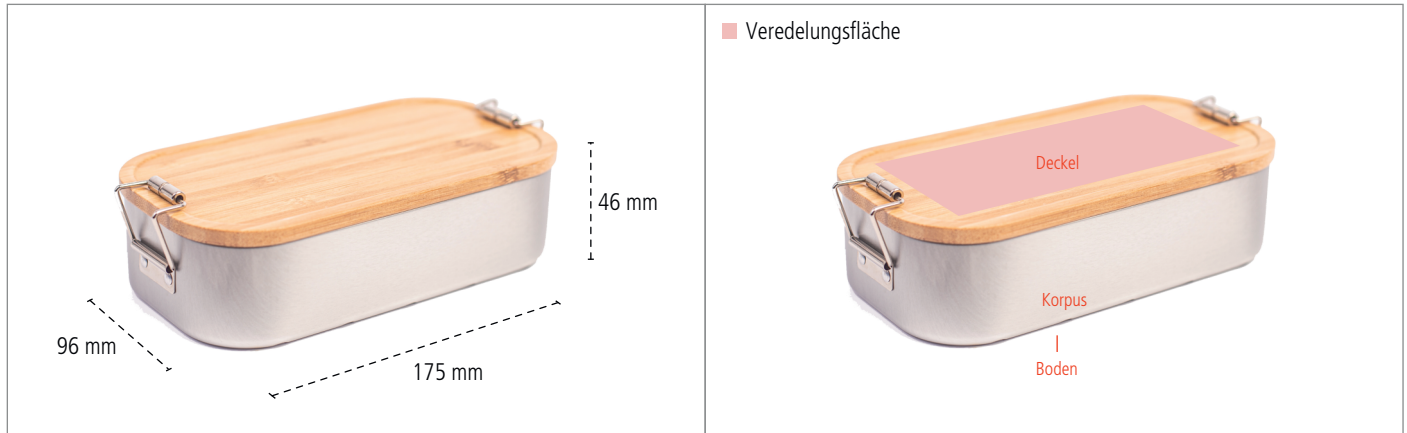

CameleonPack Lunchbox Bamboo [Lunchbox Bamboo 05] Datenblatt

CameleonPack[®]

 100% RECYCELBAR

CameleonPack Lunchbox Bamboo - Maße

veredelbare Flächen

CameleonPack Lunchbox Bamboo - Detailansichten

CameleonPack Lunchbox Bamboo - Eckdaten

Beschreibung	Praktische und attraktive Lunchbox für alle Gelegenheiten. Der hübsche Bambusdeckel kann auch als Schneidebrettchen genutzt werden. Silber glänzend, stabiler Halt des Deckels, lebensmittelecht lackiert!					
Artikelnummer	LUNCHBOX Bamboo 05					
Maße	175 mm x 96 mm x 46 mm					
Verpackungseinheit	30 Stück					
Veredelung *	Aufkleber	Digitaldruck	1C- Druck	Lasergravur	Prägung	
Deckel	✓	✓	✓	✓	✗	
Korpus	✓	✗	✗	✓	✗	
Boden	✓	✗	✗	✓	✗	